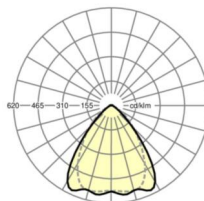

параметры

номер заказа	19535006154
код EAN	4020863434336
номер таможенного тарифа	94051190
Знак прохождения контроля	IP 20, класс защиты I, ENEC10 VDE, F, HACCP DIN10500/Food/IFS-пригодность для применения/BRC, Indoor, CE
Степень ударопрочности IK	IK03 (-20°C bis 35°C)
Температура окружения	ta -20°C в 35°C
Особые свойства	Готовность к IoT «Ready for IoT»
Гарантийный срок	5 лет
Государственные программы поддержки	BEG - государственные субсидии для энергосберегающих зданий (действительна только для Германии)

электротехника

Балласт	Электронный драйвер DALI2 (1 штука)
Мощность системы	24W
сетевое напряжение	230V/50Hz
автоматический предохранитель (пусковой ток)	13 штук/B10, 24 штук/B16, 25 штук/C10, 40 штук/C16
класс энергосбережения/Источник света	B

Оптика

Оснастка	LED, цветопередача/оттенок света CRI ≥ 80 / 6500K
Допуск для координаты цветности (MacAdam)	3SDCM
Номинальный световой поток	4406lm
Срок службы LED	50000h L80/B10 (Tq 35°C), 70000h L80/B50 (Tq 35°C)
светоотдача светильников	185lm/W
Угол излучения	80° (C0) / 75° (C90)
UGR поп./вдоль	18.3 / 19.0

DEEP-LINK

<https://www.regiolum.de/ru/article/19535006154>

Ссылка	LED 4000lm 865
ηLB	100 %
Φ ↓/↑	98 % / 2 %
UGR поп./вдоль	18.3 / 19.0