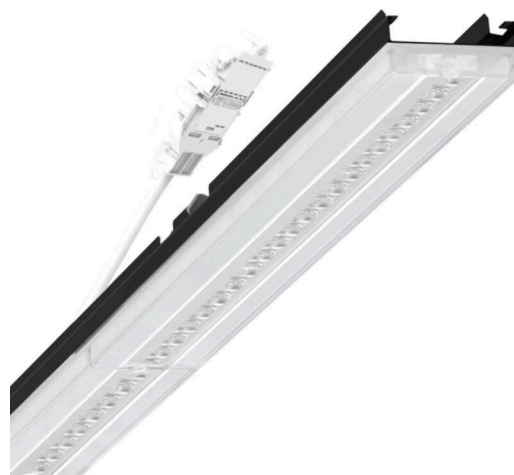

прибородержатель переменный - Central.Line.Optic - прямой свет, узко- и широконаправленный - без видимых стыков

Ламподержатель из оцинкованного стального профиля, поверхность покрыта лаком на полиэфирной смоле. Крепление без инструментов с нажимными затворами, встроенными в конструкцию, обеспечивают защиту от кражи и взлома. В несущей трековой шине позиционируется по-разному. Цвет корпуса черный RAL 9005; Прямой узко и широко направленный свет, распространяющийся через линзу «Central.Line.Optic HP» из пластика ПММА. Линзовая оптика делает сборку и установку предельно удобными, плоскость легко чистится. Линзы плотно расположены в один ряд: световые точки сливаются в одну линию, создавая целостный вид. Подключение к электросети через присоединительный провод длиной 1 м для свободного позиционирования ламподержателя в световой полосе и 5-полюсную втычную деталь для быстрой сборки со свободным выбором фаз. Сменные блоки, позволяющие легко модернизировать освещение, существенно продлевают срок службы всей осветительной установки.

## DEEP-LINK

<https://www.regiolum.de/ru/article/19535006154>

Ссылка	LED 4000lm 865
ηLB	100 %
Φ ↓/↑	98 % / 2 %
UGR поп./вдоль	18.3 / 19.0

**Механика**

цвет корпуса	черный RAL 9005
размеры (LxWxH/DxH)	1531mm x 55mm x 37mm
вес (нетто)	1.75kg
Вид монтажа	сборка трековых систем, световая структура